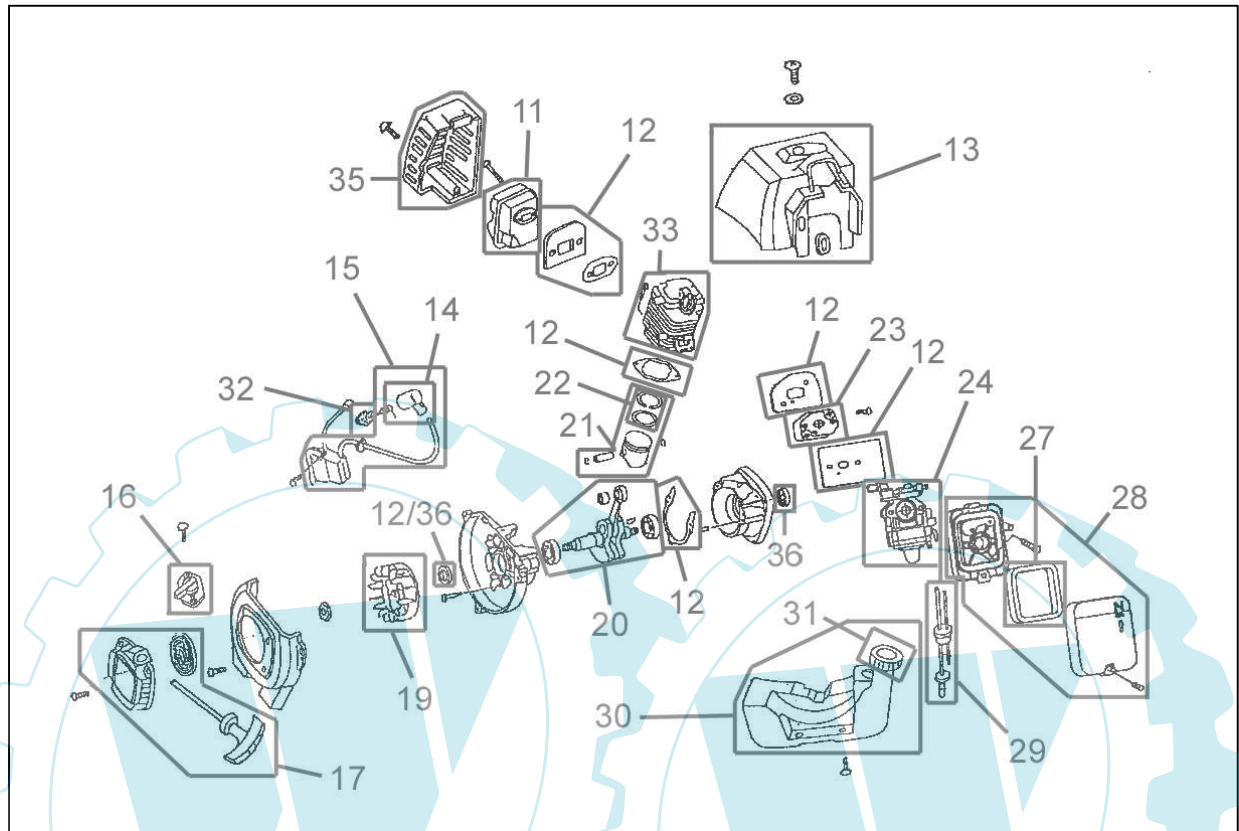

94244

Abb.1

**94244**

**Abb.2**

# 94244

Pos.-Nr.	Ersatzteil-Nr.	Bezeichnung <u>Abb.1</u>	Pos.-Nr.	Ersatzteil-Nr.	Bezeichnung <u>Abb.2</u>
001	94244-01024	Entlüftungsschraube	011	94244-01020	Auspuff
002	94244-01023	Druckstutzen	012	94244-01001	Dichtungssatz Motor
003	94244-01022	Dichtungssatz Pumpe	013	94244-01014	Abdeckung
004	94244-01029	Saugflansch	014	94244-01008	Zündkerzenstecker
005	94244-01028	Diffusor	015	94244-01007	Zündspule komplett
006	94244-01027	Laufrad	016	94244-01019	EIN/AUS Schalter
007	94244-01026	Einstellscheibe	017	94244-01021	Anwerferinheit komplett
008	94244-01025	Mechanische Dichtung	019	94244-01005	Poolrad
009	94244-01030	Gummifuß	020	94244-01017	Kurbelwelle komplett
010	94244-01031	Ansaugfilter	021	94244-01016	Kolben komplett
			022	94244-01033	Kolbenringe komplett
			023	94244-01037	Ansaugstutzen
			024	94244-01009	Vergaser
			027	94244-01012	Luftfilter
			028	94244-01013	Luftfilter komplett
			029	94244-01002	Benzinschlauch komplett
			030	94244-01003	Kraftstofftank komplett
			031	94244-01011	Tankdeckel
			032	94244-01006	Zündkerze
			033	94244-01034	Zylinder
			035	94244-01035	Abdeckung Auspuff
			036	94244-01036	Simmerring