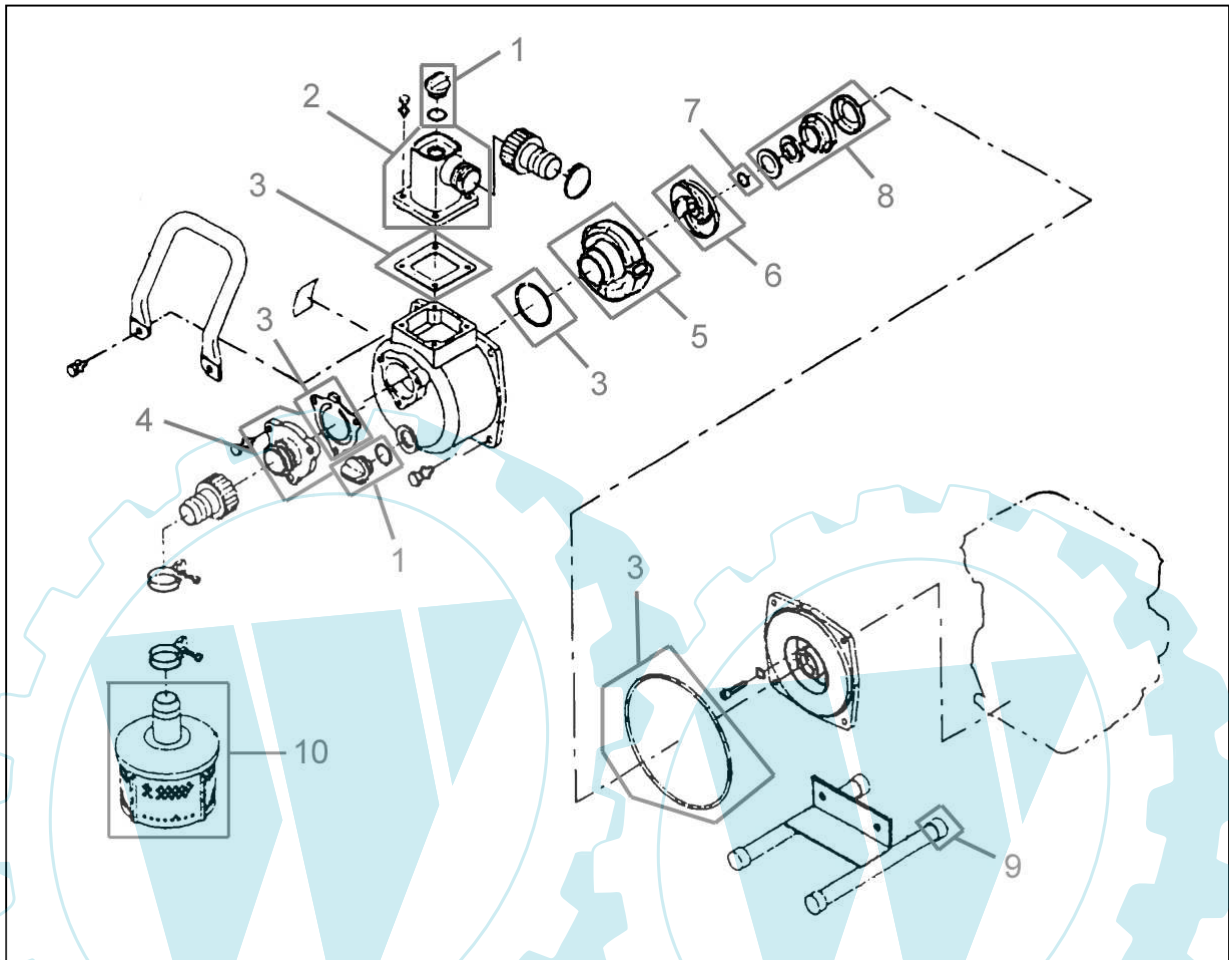

94244

Abb.1

**94244**

**Abb.2**

# 94244

Pos.-Nr.	Ersatzteil-Nr.	Bezeichnung <u>Abb.1</u>	Pos.-Nr.	Ersatzteil-Nr.	Bezeichnung <u>Abb.2</u>
001	94244-01024	Entlüftungsschraube	011	94244-01020	Auspuff
002	94244-01023	Druckstutzen	012	94244-01001	Dichtungssatz Motor
003	94244-01022	Dichtungssatz Pumpe	013	94244-01014	Abdeckung
004	94244-01029	Saugflansch	014	94244-01008	Zündkerzenstecker
005	94244-01028	Diffusor	015	94244-01007	Zündspule komplett
006	94244-01027	Laufrad	016	94244-01019	EIN/AUS Schalter
007	94244-01026	Einstellscheibe	017	94244-01021	Anwerferinheit komplett
008	94244-01025	Mechanische Dichtung	019	94244-01005	Poolrad
009	94244-01030	Gummifuß	020	94244-01017	Kurbelwelle komplett
010	94244-01031	Ansaugfilter	021	94244-01016	Kolben komplett
			022	94244-01033	Kolbenringe komplett
			023	94244-01037	Ansaugstutzen
			024	94244-01009	Vergaser
			027	94244-01012	Luftfilter
			028	94244-01013	Luftfilter komplett
			029	94244-01002	Benzinschlauch komplett
			030	94244-01003	Kraftstofftank komplett
			031	94244-01011	Tankdeckel
			032	94244-01006	Zündkerze
			033	94244-01034	Zylinder
			035	94244-01035	Abdeckung Auspuff
			036	94244-01036	Simmerring